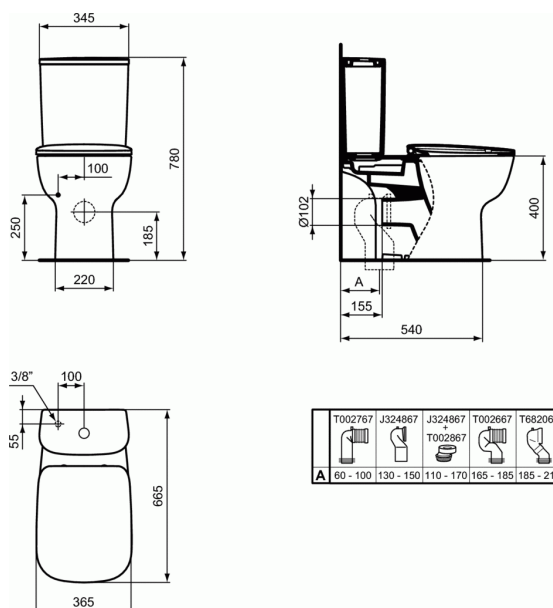

Cod produs T3861

ESEDRA

Vas WC stativ pentru combinare - AquaBlade®

Vas WC stativ pentru combinare - AquaBlade®

Cu evacuare orizontala (universala) si spalare verticala

Include: Set de fixare TT0257919

EN 997

In cutie de carton

Optiuni: Adaptor pentru scurgere verticala

Echipare necesara:

- Rezervor pentru combinare cu vas WC, buton cu dubla comanda 4,5/3 litri, In cutie de carton, alimentare laterala, mecanism rezervor reversibil (T323601)/alimentare inferioara (T282801)
- Capac vas WC cu balamale metalice, duroplast (T318201)
- Capac vas WC, inchidere lenta cu balamale usor de detasat, duroplast (T318101)

Optionale recomandate:

- Racord de scurgere 90° - pentru 60-100 mm distanta (de la perete la centrul scurgerii) T002767
- Racord de scurgere 90° - pentru 130-150 mm distanta (de la perete la centrul scurgerii) J324867
- Racord de scurgere 90° - pentru 165-185 mm distanta (de la perete la centrul scurgerii) T002667
- Racord de scurgere 90° - pentru 185-215 mm distanta (de la perete la centrul scurgerii) T682067
- Adaptor excentric in combinatie cu racord scurgere 90° (vertical) J324867 pentru 100-170 mm distanta (de la perete la centrul scurgerii) T002867
- Limitator (in cazul in care volumul de spalare total este mai mare de 6L pana la 9L) (WW965956)